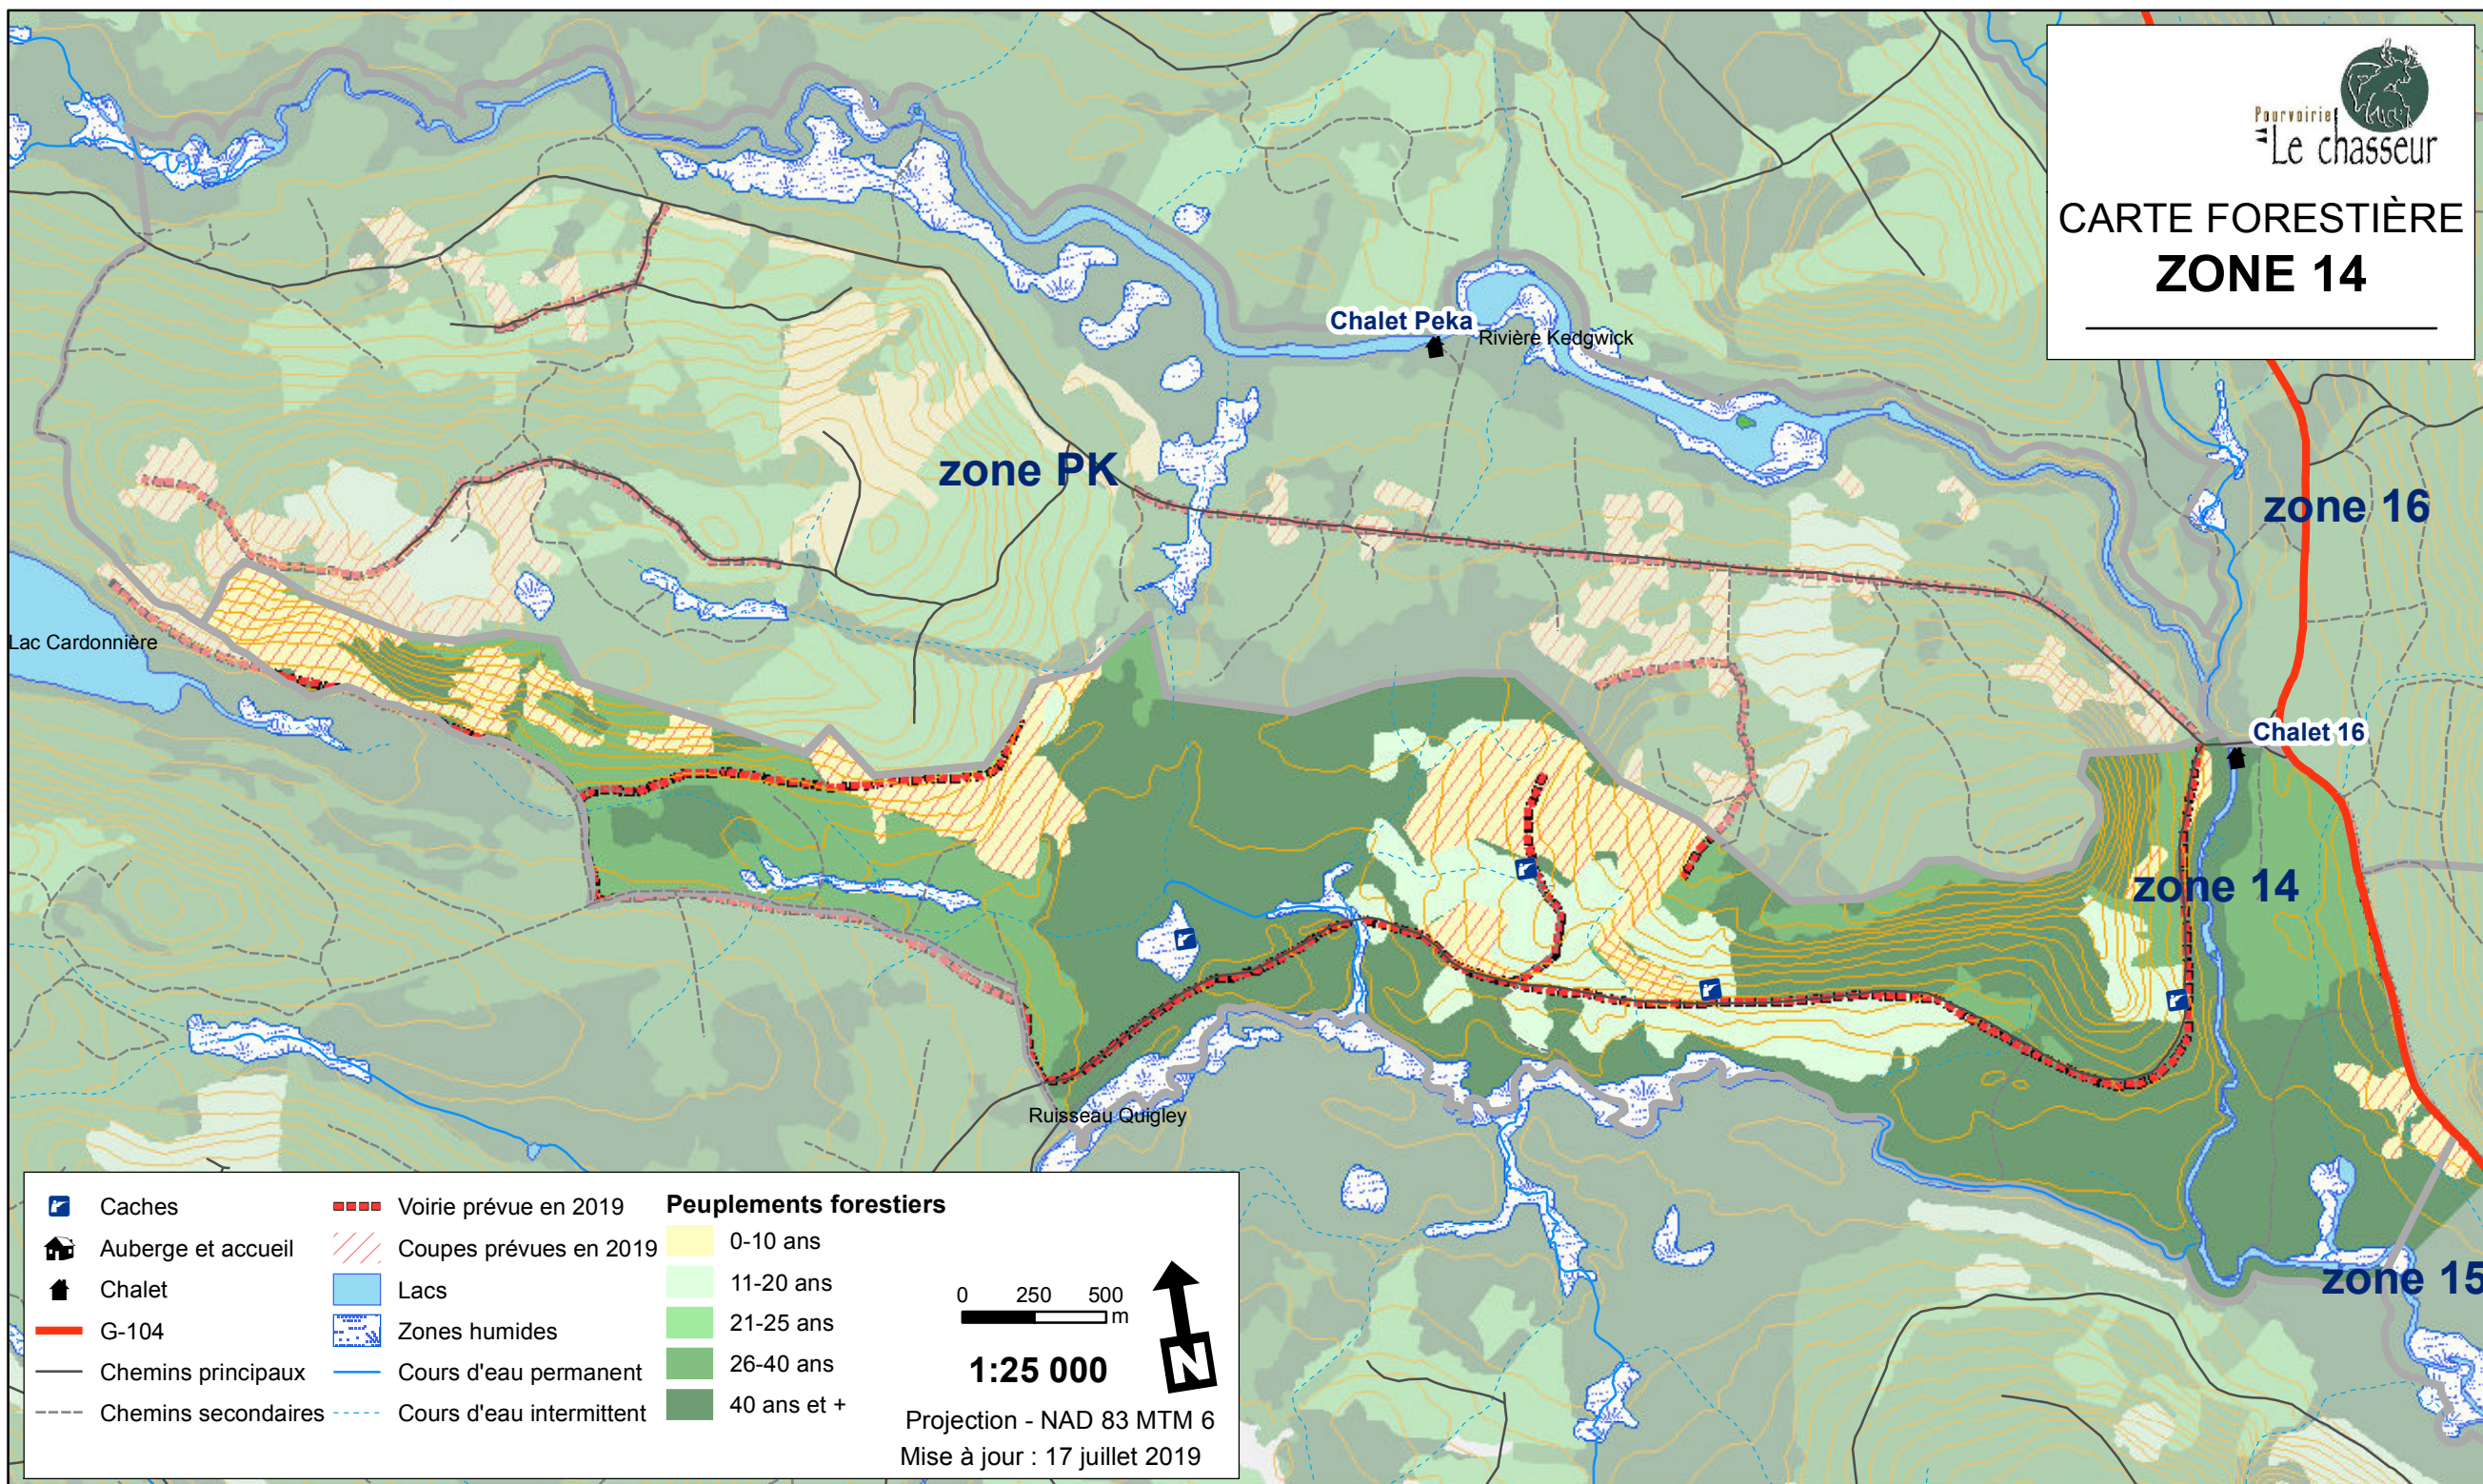

CARTE FORESTIÈRE
ZONE 14

Caches	Voirie prévue en 2019	Peuplements forestiers
Auberge et accueil	Coupes prévues en 2019	
Chalet	Lacs	0-10 ans
G-104	Zones humides	11-20 ans
Chemins principaux	Cours d'eau permanent	21-25 ans
Chemins secondaires	Cours d'eau intermittent	26-40 ans
		40 ans et +

1:25 000

Projection - NAD 83 MTM 6
Mise à jour : 17 juillet 2019