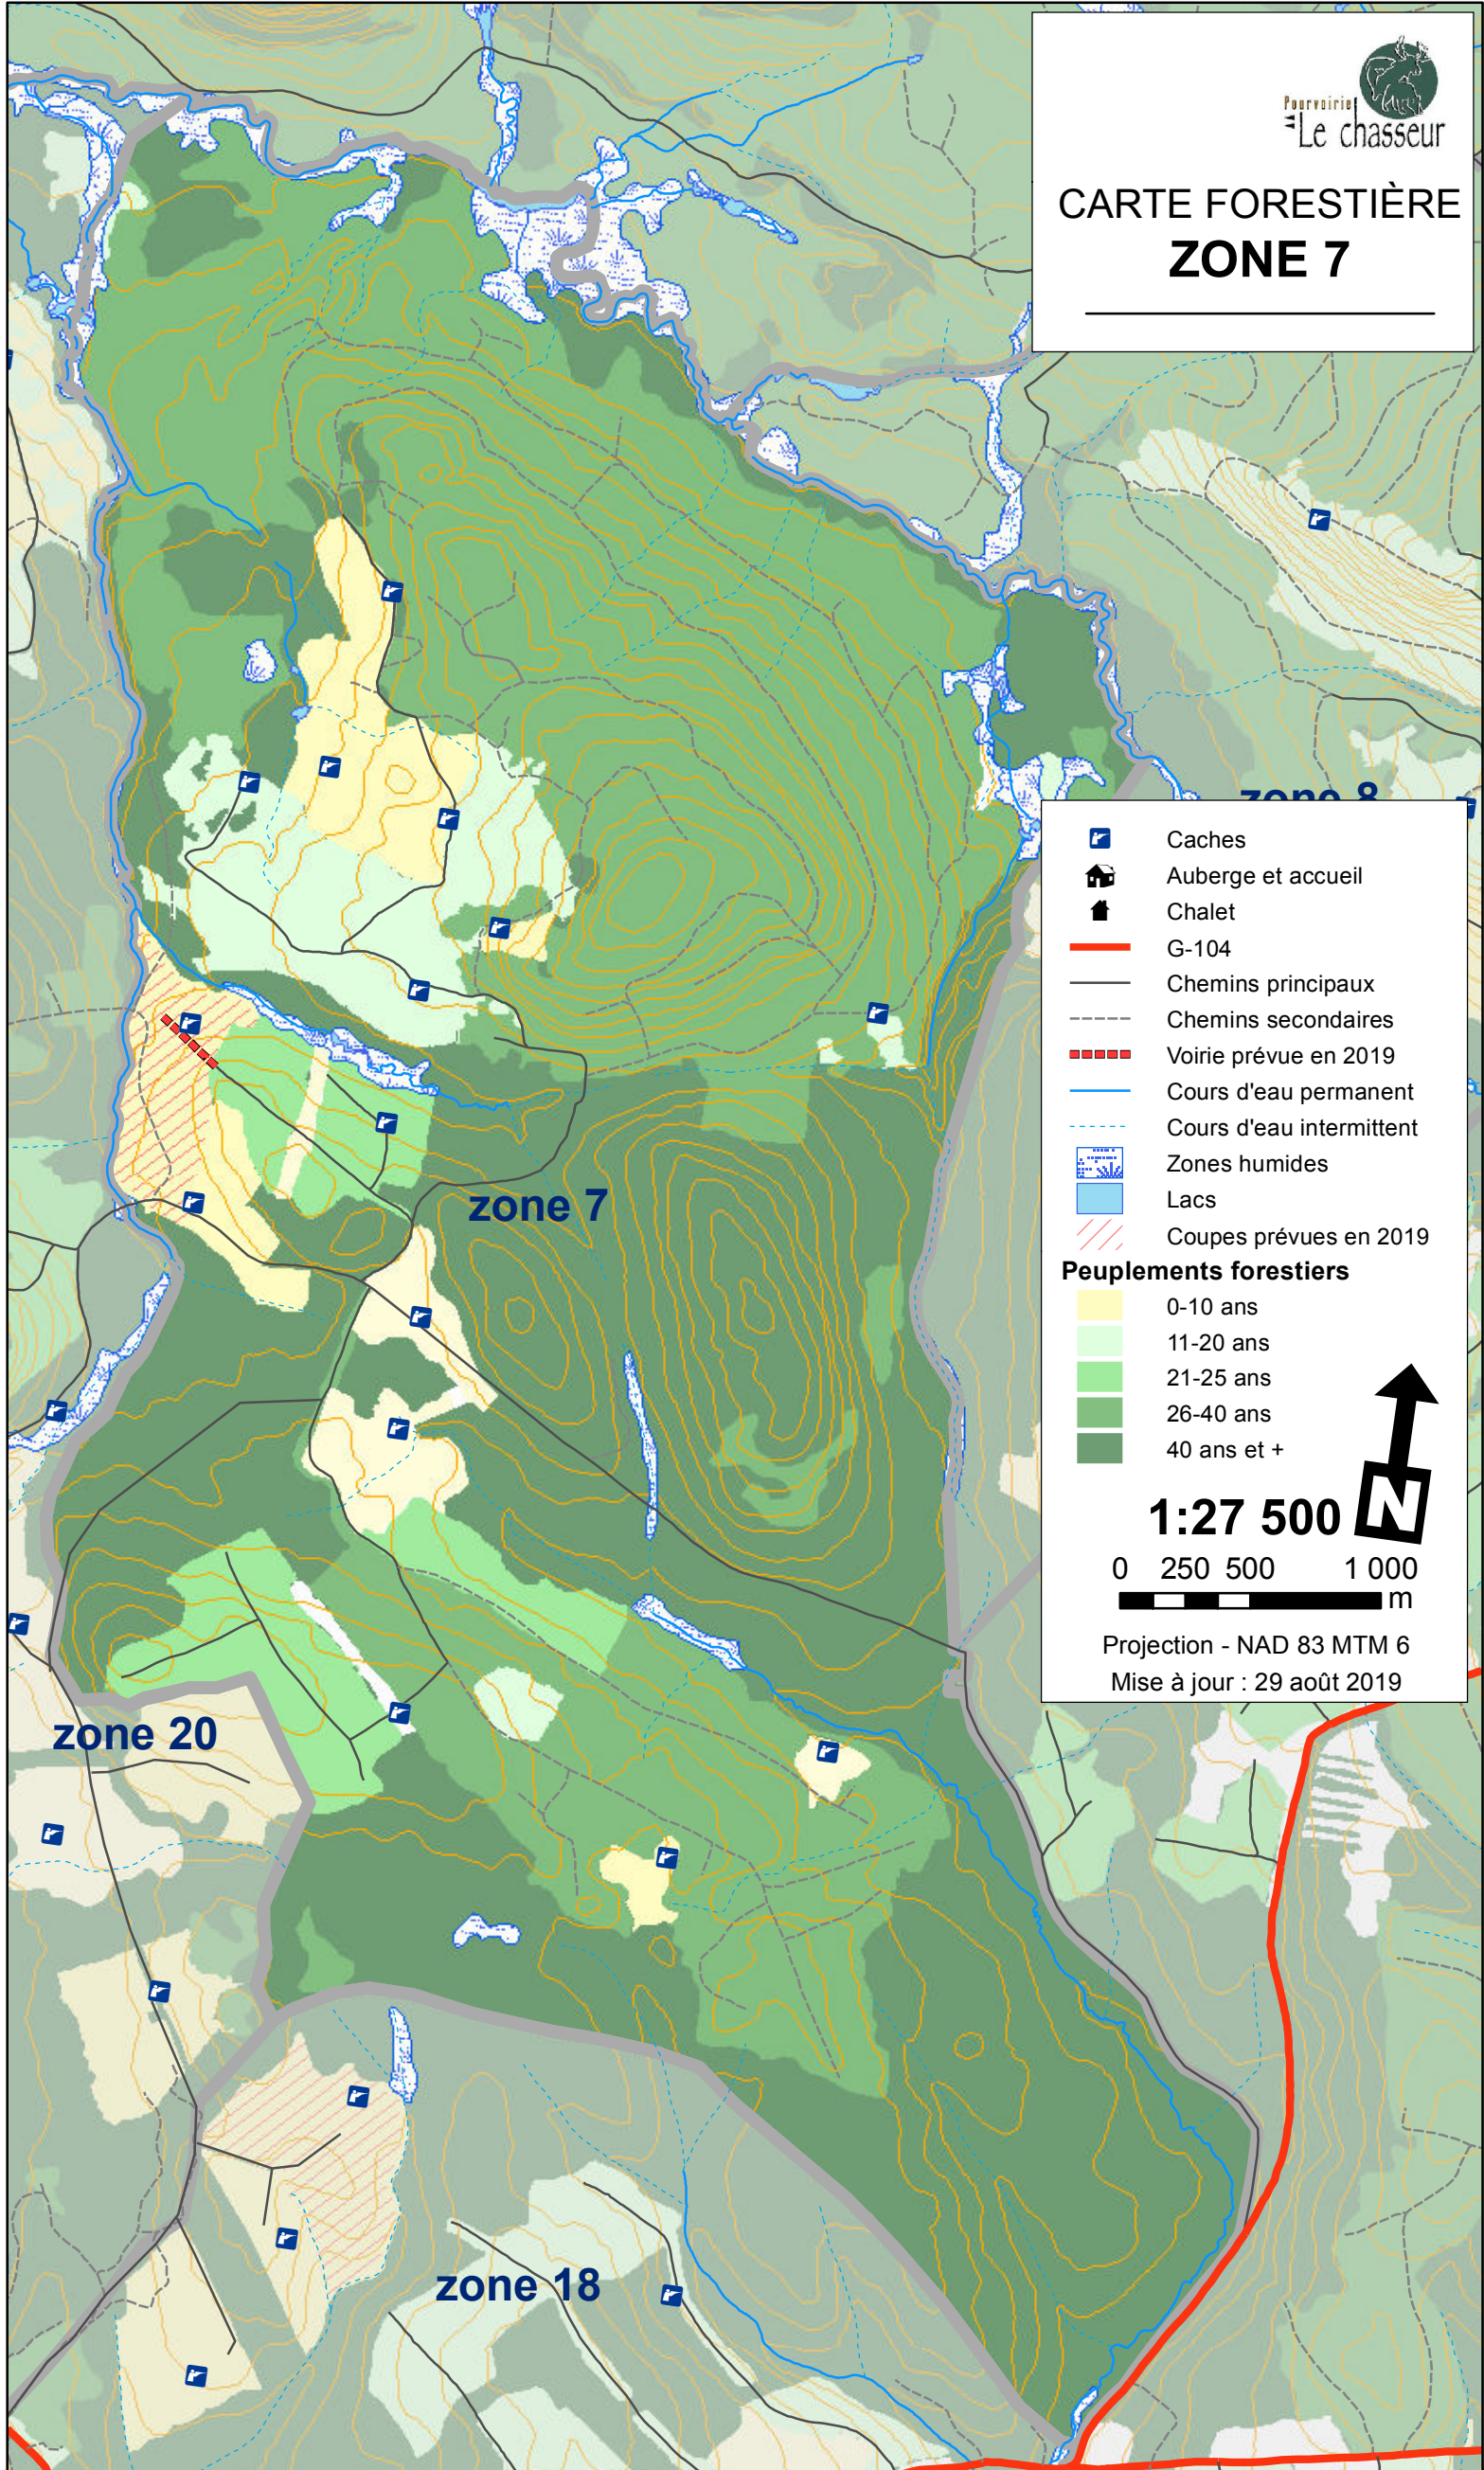

CARTE FORESTIÈRE ZONE 7

- Caches
- Auberge et accueil
- Chalet
- G-104
- Chemins principaux
- Chemins secondaires
- Voirie prévue en 2019
- Cours d'eau permanent
- Cours d'eau intermittent
- Zones humides
- Lacs
- Coupes prévues en 2019

Peuplements forestiers

- 0-10 ans
- 11-20 ans
- 21-25 ans
- 26-40 ans
- 40 ans et +

1:27 500

Projection - NAD 83 MTM 6
Mise à jour : 29 août 2019