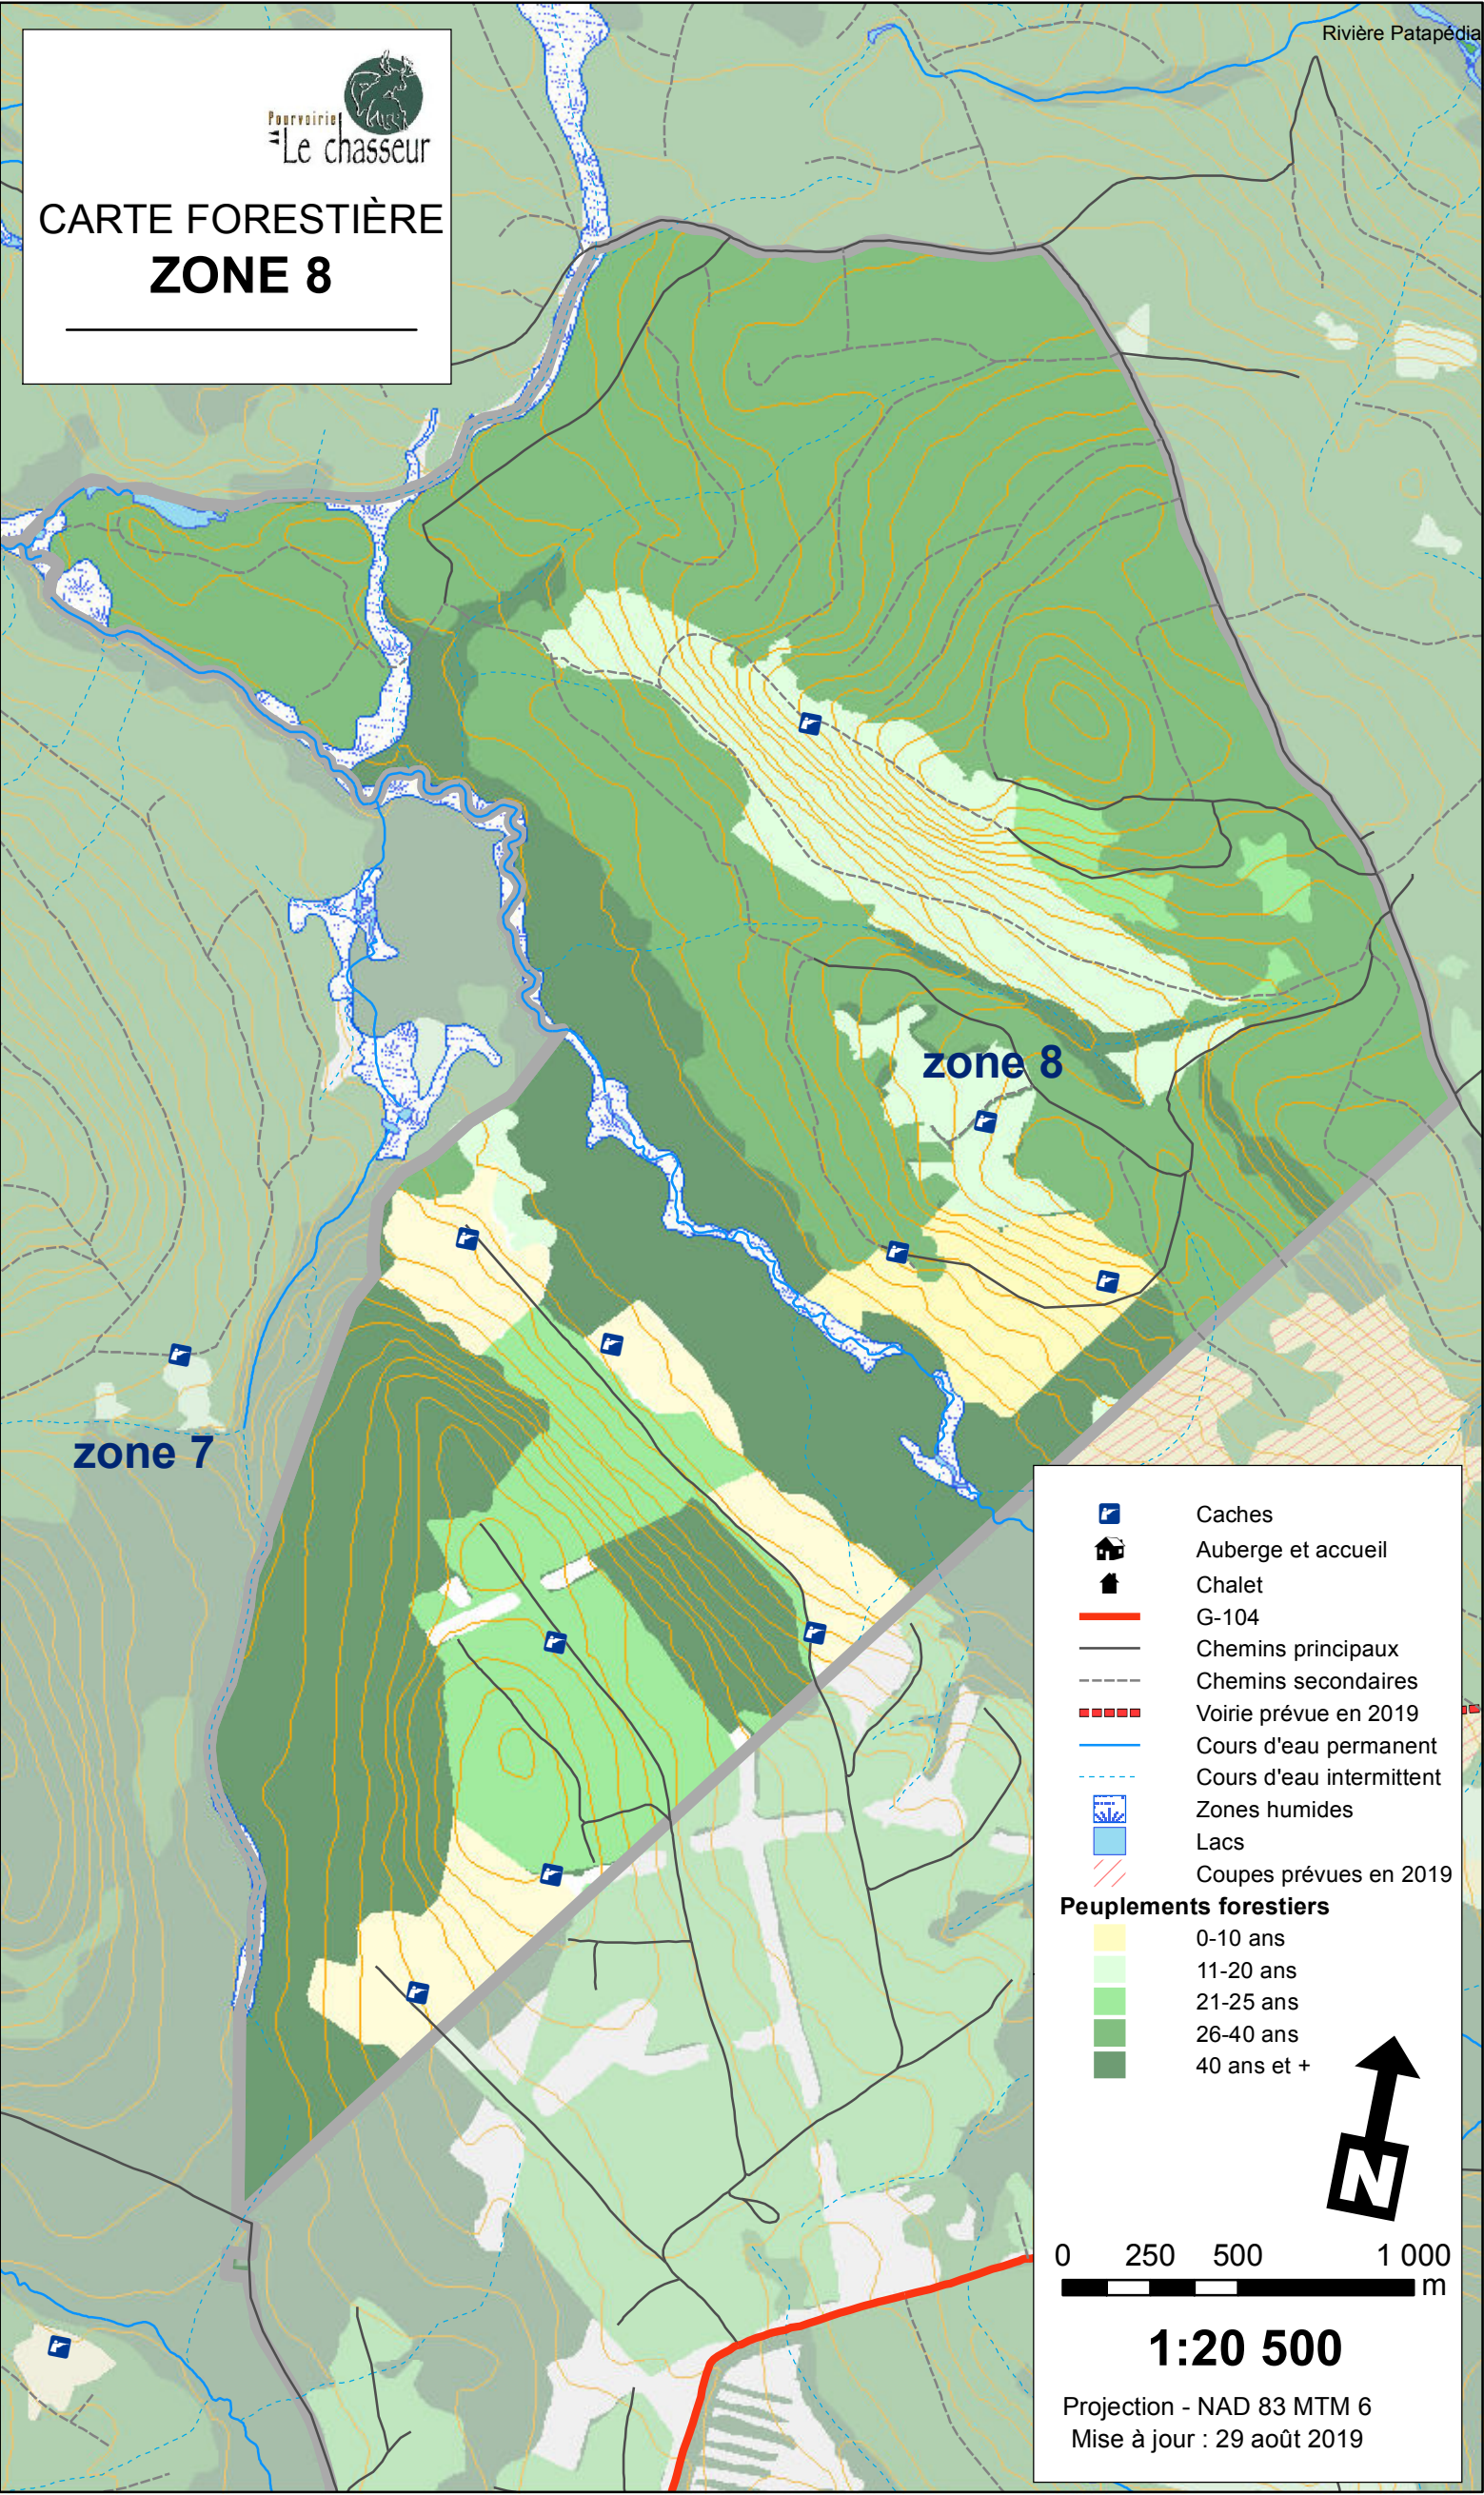

# CARTE FORESTIÈRE ZONE 8

Rivière Patapédia

zone 8

zone 7

-  Caches
  -  Auberge et accueil
  -  Chalet
  -  G-104
  -  Chemins principaux
  -  Chemins secondaires
  -  Voirie prévue en 2019
  -  Cours d'eau permanent
  -  Cours d'eau intermittent
  -  Zones humides
  -  Lacs
  -  Coupes prévues en 2019
- Peuplements forestiers**
-  0-10 ans
  -  11-20 ans
  -  21-25 ans
  -  26-40 ans
  -  40 ans et +

0 250 500 1 000  
m

**1:20 500**

Projection - NAD 83 MTM 6  
Mise à jour : 29 août 2019