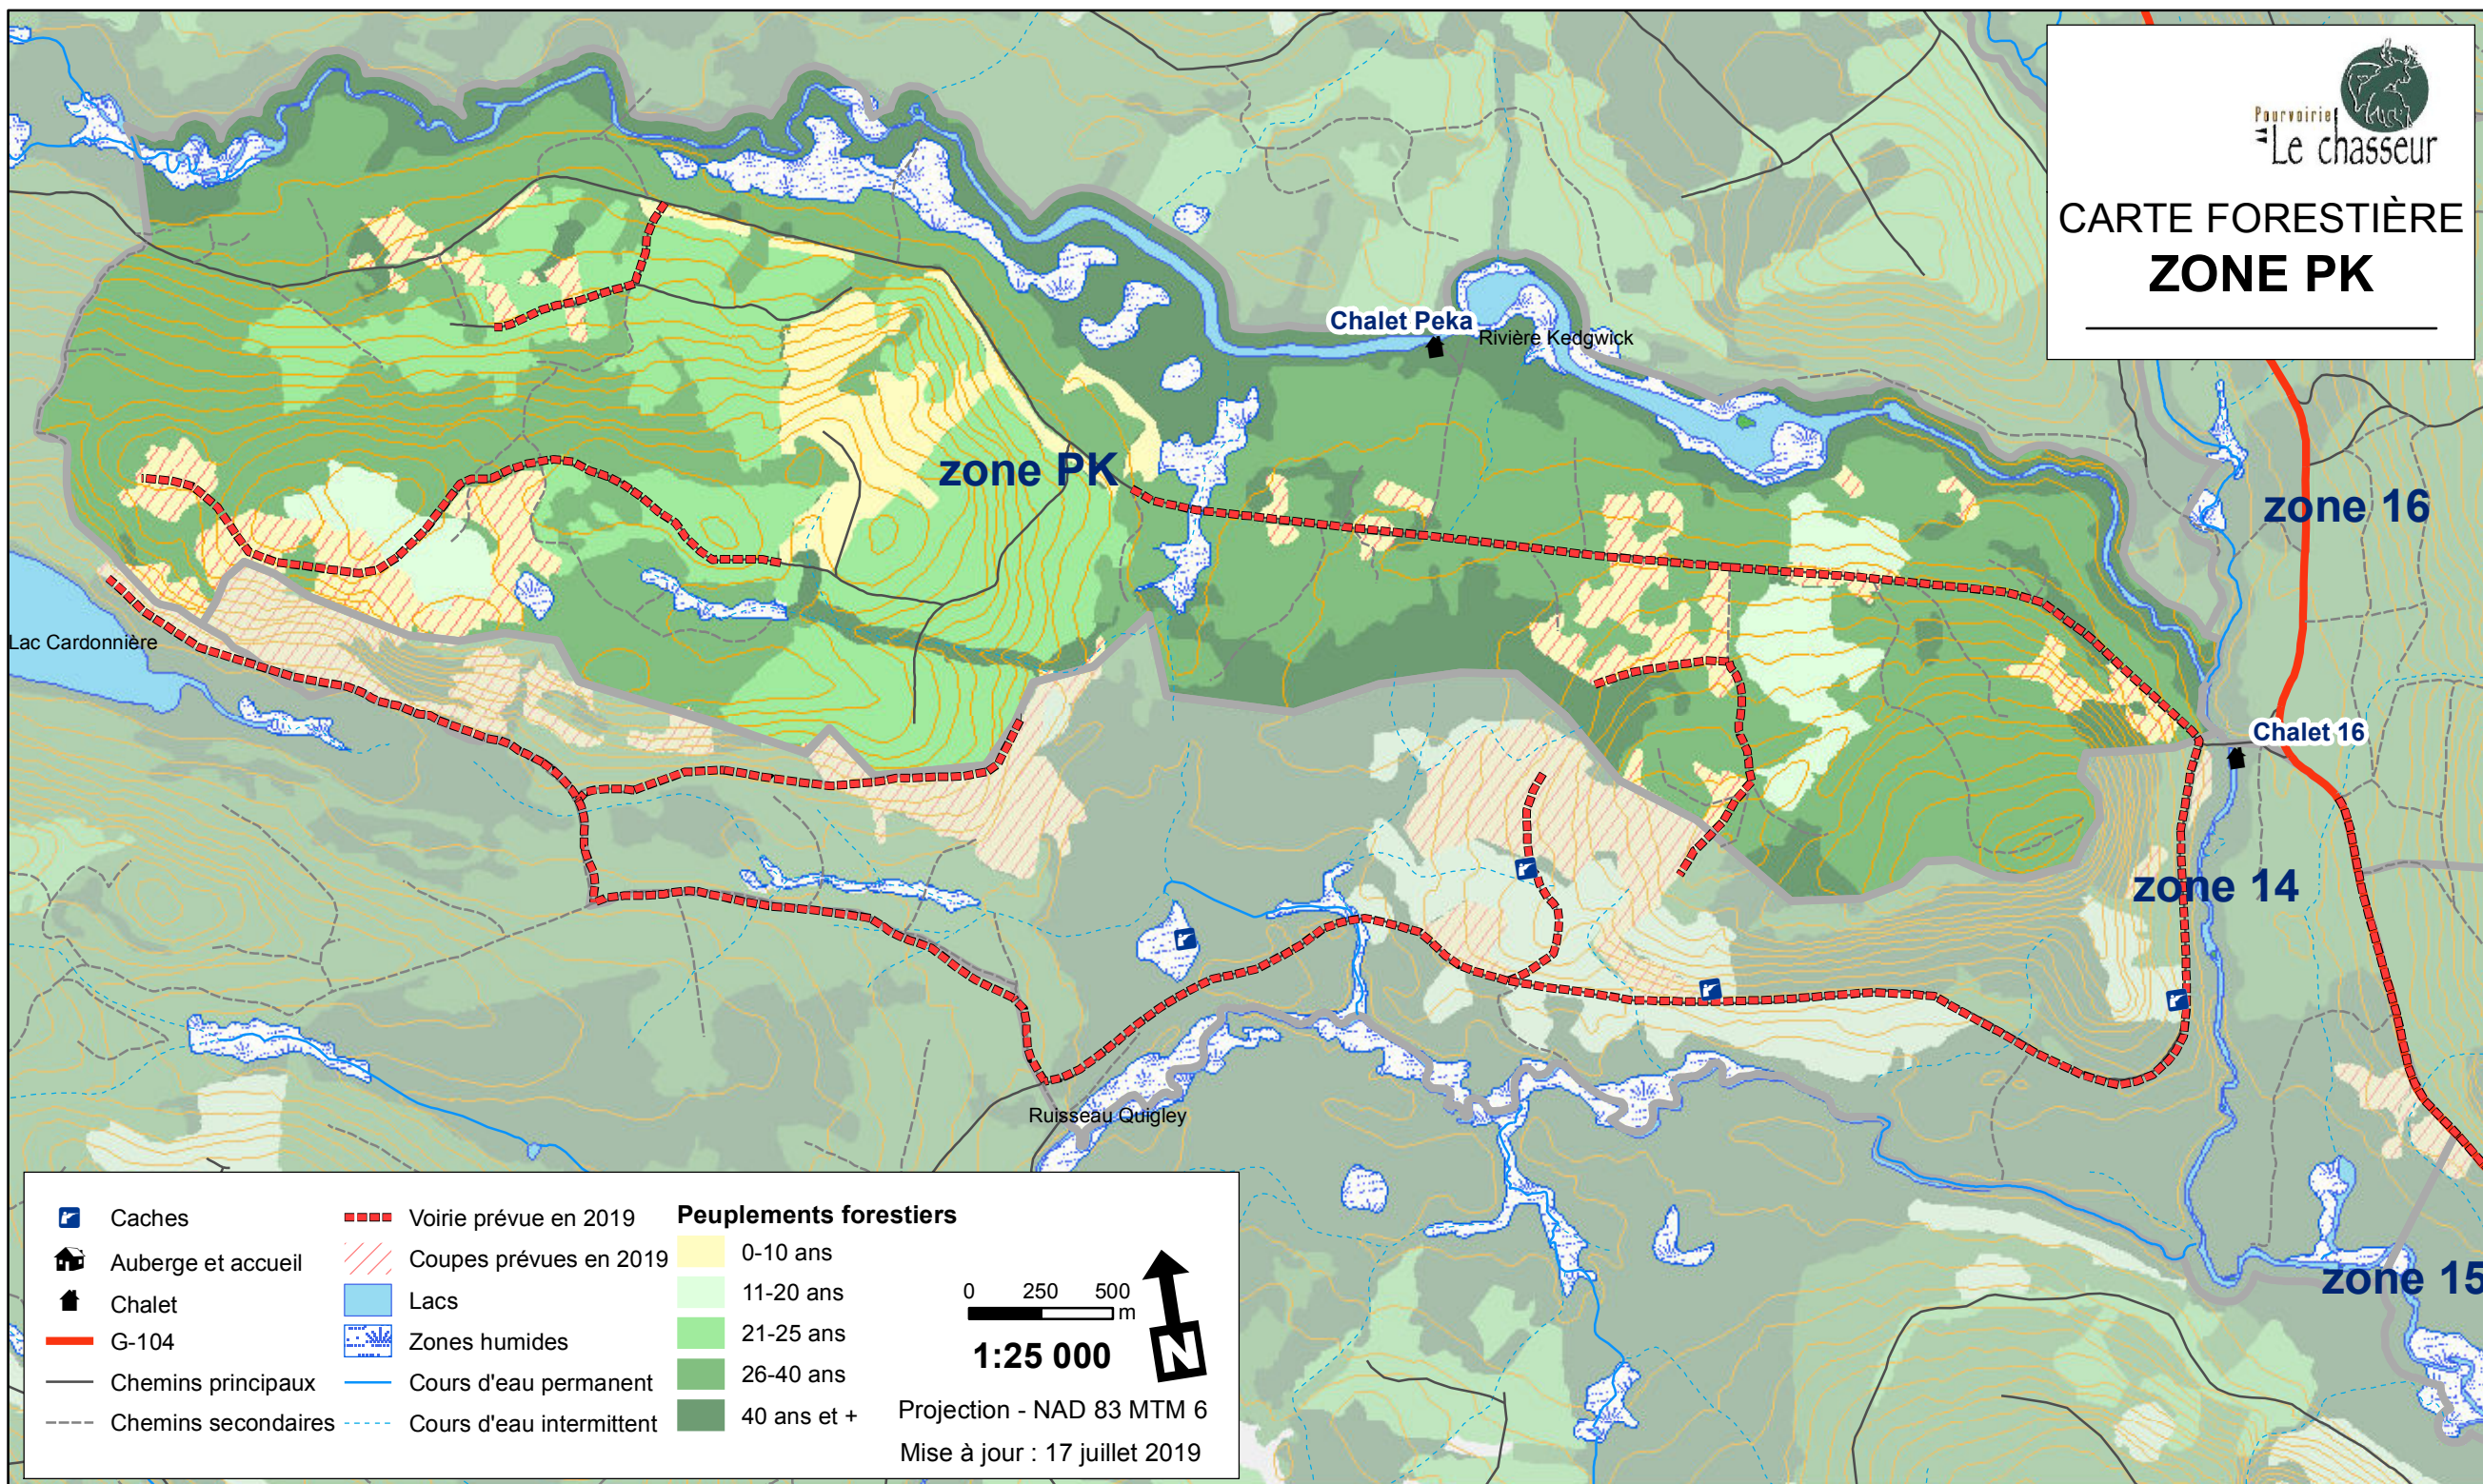

CARTE FORESTIÈRE ZONE PK

	Caches		Voirie prévue en 2019	Peuplements forestiers	
	Auberge et accueil		Coupes prévues en 2019		0-10 ans
	Chalet		Lacs		11-20 ans
	G-104		Zones humides		21-25 ans
	Chemins principaux		Cours d'eau permanent		26-40 ans
	Chemins secondaires		Cours d'eau intermittent		40 ans et +

1:25 000
 Projection - NAD 83 MTM 6
 Mise à jour : 17 juillet 2019